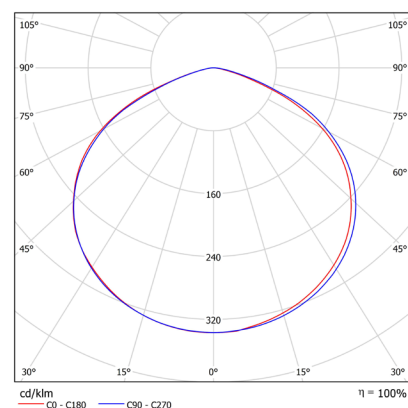

МАТЕРИАЛ РАССЕЙВАТЕЛЯ

Прозрачный ПК.

ИСТОЧНИК СВЕТА

Высокоэффективные светодиоды
NICHIA.

КРЕПЛЕНИЕ

Поворотный кронштейн.

ТЕХНИЧЕСКИЕ ХАРАКТЕРИСТИКИ

Потребляемая мощность	104 Вт
Световой поток светильника	13 509 Лм
Кривая силы света	Д120-косинусная 120°
Степень защиты корпуса	IP66
Температура эксплуатации	-40 ÷ +50 °С
Вид климатического исполнения	У1
Габариты	470x250x270 мм
Вес	7,5 кг
Гарантийный срок	5 лет