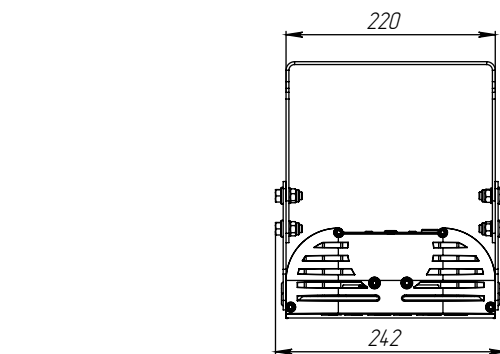

МАТЕРИАЛ РАССЕЙВАТЕЛЯ

Прозрачный ПК.

ИСТОЧНИК СВЕТА

Высокоэффективные светодиоды
NICHIA.

КРЕПЛЕНИЕ

Поворотный кронштейн.

ТЕХНИЧЕСКИЕ ХАРАКТЕРИСТИКИ

Потребляемая мощность	104 Вт
Световой поток светильника	13 509 Лм
Кривая силы света	Д120-косинусная 120°
Степень защиты корпуса	IP66
Температура эксплуатации	-40 ÷ +50 °С
Вид климатического исполнения	У1
Габариты	470x250x270 мм
Вес	7,5 кг
Гарантийный срок	5 лет