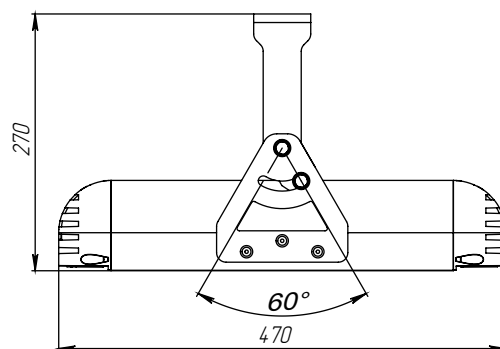

МАТЕРИАЛ РАССЕЙВАТЕЛЯ

Прозрачный ПК.

ИСТОЧНИК СВЕТА

Высокоэффективные светодиоды
NICHIA.

КРЕПЛЕНИЕ

Поворотный кронштейн.

ТЕХНИЧЕСКИЕ ХАРАКТЕРИСТИКИ

Потребляемая мощность	104 Вт
Световой поток светильника	13 509 Лм
Кривая силы света	Д120-косинусная 120°
Степень защиты корпуса	IP66
Температура эксплуатации	-40 ÷ +50 °С
Вид климатического исполнения	У1
Габариты	470x250x270 мм
Вес	7,5 кг
Гарантийный срок	5 лет