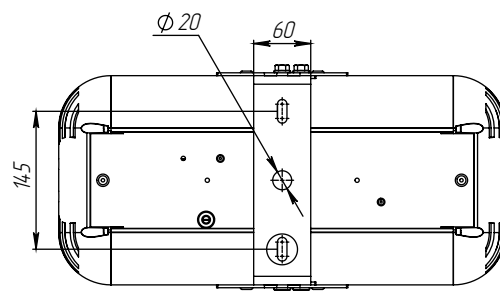

МАТЕРИАЛ РАССЕЙВАТЕЛЯ

Прозрачный ПК.

ИСТОЧНИК СВЕТА

Высокоэффективные светодиоды
NICHIA.

КРЕПЛЕНИЕ

Поворотный кронштейн.

ТЕХНИЧЕСКИЕ ХАРАКТЕРИСТИКИ

Потребляемая мощность	104 Вт
Световой поток светильника	13 509 Лм
Кривая силы света	Д120-косинусная 120°
Степень защиты корпуса	IP66
Температура эксплуатации	-40 ÷ +50 °С
Вид климатического исполнения	У1
Габариты	470x250x270 мм
Вес	7,5 кг
Гарантийный срок	5 лет